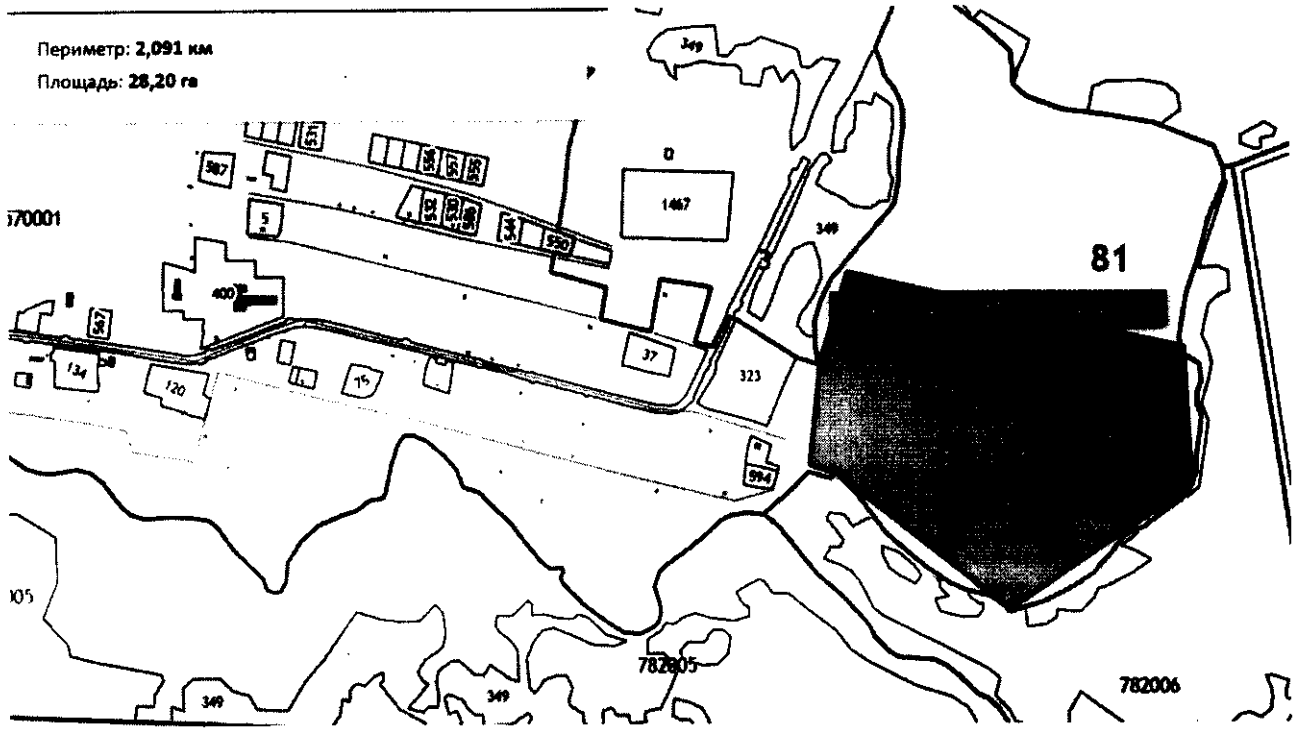

Периметр: 1,004 км
Площадь: 2,241 га

с. Кочевое северное направление

Периметр: 4,5 км
Площадь: 68,1 га

д. Демино

Периметр: 9,8 км
Площадь: 46,67 га

д. Кышка

Периметр: 4,7 км
Площадь: 84 га

п. Акилово

Периметр: 588 м
Площадь: 1,399 га

с. Юкеево

Митино

81

Юкseeво

Периметр: 1,2 км. (100 м. от МКАД)

7800

2000

п. Серва

д. Митино

д. Москвино

д. Вершинино

д. Сеполь

Периметр: 7,0 км
Площадь: 1,57 км²

Периметр: 5,6 км
Площадь: 70 га

д. Кукушка

Периметр: 2,826 км

Площадь: 37,04 га